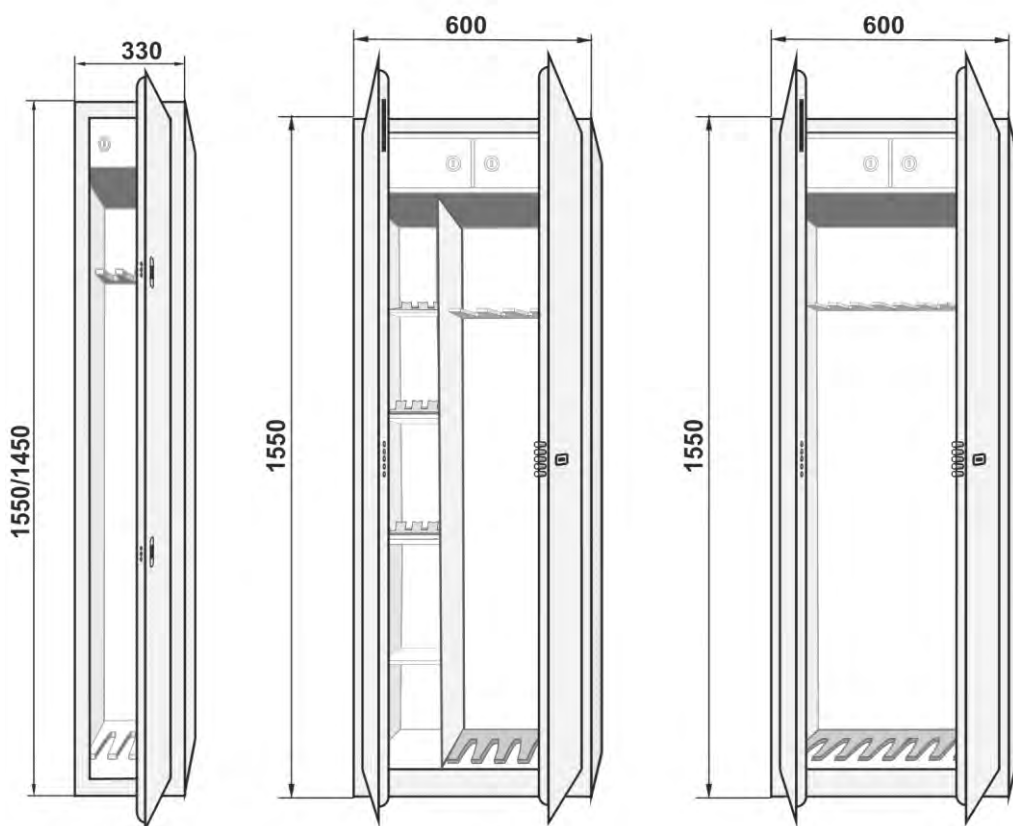

Модификация (модель)	Высота x Ширина x Глубина (мм.)	Масса (кг.)	Отделения/полки/трейзер (кол-во)	Тип замка дверцы (внешняя/трейзер)	Цена (руб.)
ШС 99.50 1 ствол	1045 x 300 x 210	40	1 / 1 / 1	сувальдный 2шт. / цилиндр.	27 520
ШС 99.51 1 ствол	950 x 250 x 250	36	1 / 1 / 1	сувальдный 2шт. / цилиндр.	25 183
ШС 99.52 2 ствола	1550 x 250 x 250	53	1 / 1 / 1	сувальдный 2шт. / цилиндр.	37 481
ШС 99.61 3 ствола	1400 x 330 x 320	73	1 / 1 / 1	сувальдный 2шт. / цилиндр.	44 551
ШС 99.61.2 3 ствола	1400 x 330 x 320	75	1 / 1 / 1	сувальдный+сувальдный с ВРС / цилиндр.	47 441
Антресоль ШС 99.61.A	330 x 330 x 320	15	1 / - / -	сувальдный / -	11 674
ШС 99.62 3 ствола	1300 x 330 x 250	62	1 / 1 / 1	сувальдный 2шт. / цилиндр.	38 988
ШС 99.70 4 ствола	1550 x 330 x 320	70	1 / 1 / 1	сувальдный 2шт. / цилиндр.	44 152
ШС 99.70.2 4 ствола	1550 x 330 x 320	74	1 / 1 / 1	сувальдный+сувальдный с ВРС / цилиндр.	46 159
ШС 99.71 4 ствола	1450x 330 x 250	57	1 / 1 / 1	сувальдный 2шт. / цилиндр.	38 749
ШС 99.72 5 стволов и 9 пистолетов	1550 x 600 x 250	108	1 / 1 / 2	сувальдный 2шт. / цилиндр.	68 008
ШС 99.73 7 стволов	1550 x 600 x 250	104	1 / 1 / 2	сувальдный 2шт. / цилиндр.	67 135

Цены в рублях, без учета НДС 20%

модель ШС-99.50/51
 (отличаются
 лишь размерами)

модель ШС-99.52

модель ШС-99.61/62
 (отличаются
 лишь размерами)

модель ШС-99.70/71
 (отличаются
 лишь размерами)

модели ШС-99.72