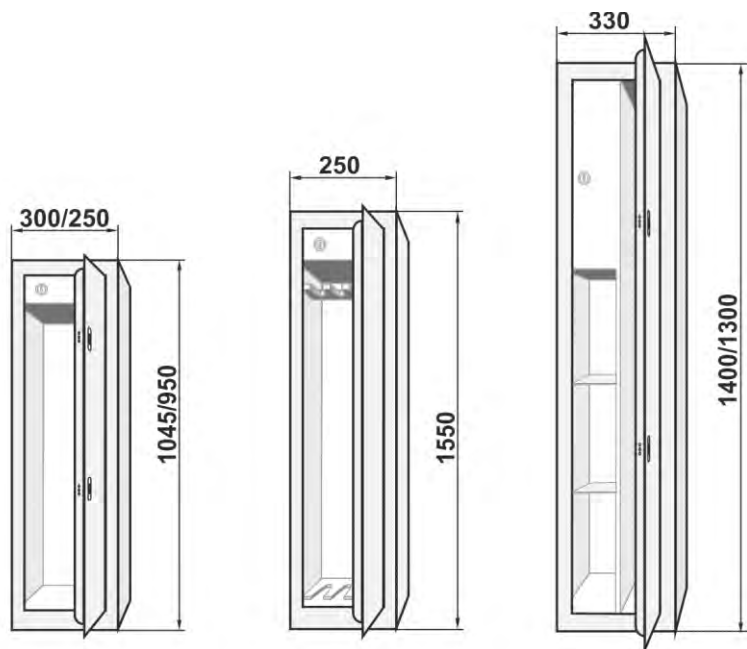

модель ШС-99.50/51
(отличаются
лишь размерами)

модель ШС-99.52

модель ШС-99.61/62
(отличаются
лишь размерами)