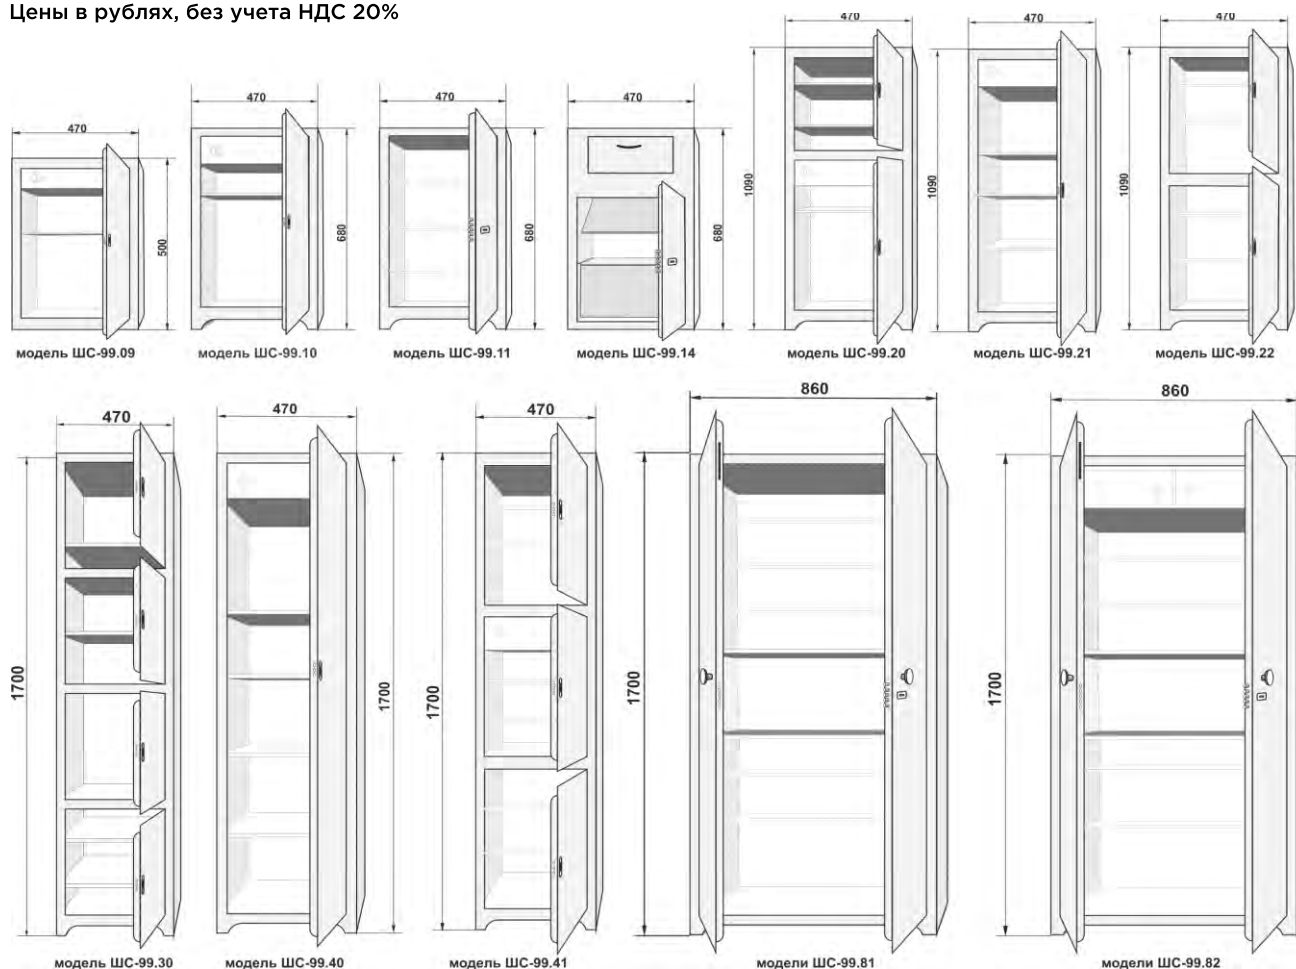

Модификация (модель)	Высота x Ширина x Глубина (мм.)	Масса (кг.)	Отделения/полки/трейзер (кол-во)	Тип замка дверцы (внешняя/трейзер)	Цена (руб.)
ШС 99.40	1700 x 470 x 350	108	1 / 7 / 1	сувальдный с ВРС / цилиндр.	56 230
ШС 99.40.2	1700 x 470 x 350	110	1 / 7 / 1	сувальдный с ВРС / цилиндр.	58 450
ШС 99.41	1700 x 470 x 350	110	3 / 5 / 1	сувальдный / цилиндр.	63 925
ШС 99.41.2	1700 x 470 x 350	118	3 / 5 / 1	сувальдный с ВРС / цилиндр.	71 850
Антресоль к ШС 99.30/40/41	500 x 470 x 350	34	1 / - / -	сувальдный / -	21 475
ШС 99.81	1700 x 860 x 350	155	1 / 5 / -	сувальдный с ВРС / -	82 968
ШС 99.82	700 x 860 x 350	163	1 / 5 / 2	сувальдный с ВРС / цилиндр.	89 690
Антресоль к ШС 99.81	650 x 860 x 350	72	1 / 1 / -	сувальдный с ВРС / -	41 473

По желанию заказчика в шкафах могут быть предусмотрены отверстия для крепления к стене, полу.

Цены в рублях, без учета НДС 20%

Обращаем ваше внимание, что для улучшения технических параметров продукции, производитель может вносить незначительные изменения в конструкцию сейфа или его комплектацию (без предварительного уведомления).