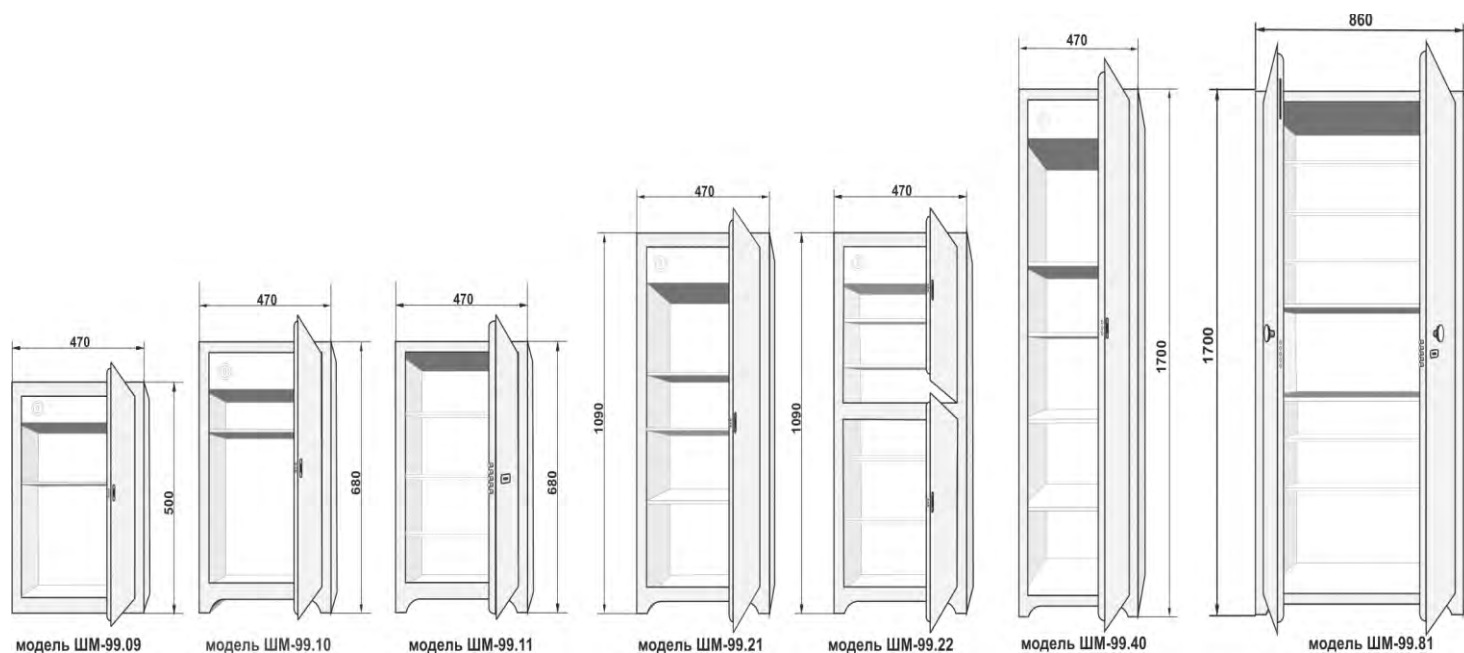

Сейф серии ШМ предназначен для хранения документов. Бухгалтерские сейфы STARDIS ШМ благодаря характеристикам прекрасно подойдут для использования в офисах компаний. Предусмотрена возможность анкерного крепления сейфа к стене или полу, с предусмотренным усиленным крепежом, что позволяет повысить защитные свойства хранилища и не дадут злоумышленнику возможность вынести его из помещения.

Порошково-полимерное покрытие "Серебристо-белый антик" (28)
Двухцветное порошково полимерное покрытие (корпус/дверь) - наценка 5%
Другие порошково-полимерные покрытия (14 вариантов) - наценка 3%.
Доставка по адресу (в черте города) до подъезда: 600 руб. Подъем за этаж: 150 руб.

Модификация (модель)	Высота x Ширина x Глубина (мм.)	Масса (кг.)	Отделения/полки/трейзер (кол-во)	Тип замка дверцы (внешняя/трейзер)	Цена (руб.)
ШМ 99.09	500 x 470 x 350	17	1 / 1 / 1	Сувальдный /цилиндр.	6 268
ШМ 99.10	680 x 470 x 350	20	1 / 1 / 1	Сувальдный /цилиндр.	6 740
ШМ 99.11	680 x 470 x 350	19	1 / 2 / -	Сувальдный /-	6 522
ШМ 99.21	1090 x 470 x 350	26	1 / 3 / 1	Сувальдный /цилиндр.	9 011
ШМ 99.22	1090 x 470 x 350	27	2 / 2 / 1	Сувальдный /цилиндр.	8 381
ШМ 99.40	1700 x 470 x 350	45	1 / 7 / 1	Сувальдный /цилиндр.	13 485
ШМ 99.81	1700 x 860 x 350	81	1 / 5 / -	Сувальдный /-	19 767

По желанию заказчика в шкафах могут быть предусмотрены отверстия для крепления к стене, полу.

Цены в рублях, без учета НДС 20%

Обращаем ваше внимание, что для улучшения технических параметров продукции, производитель может вносить незначительные изменения в конструкцию сейфа или его комплектацию (без предварительного уведомления).