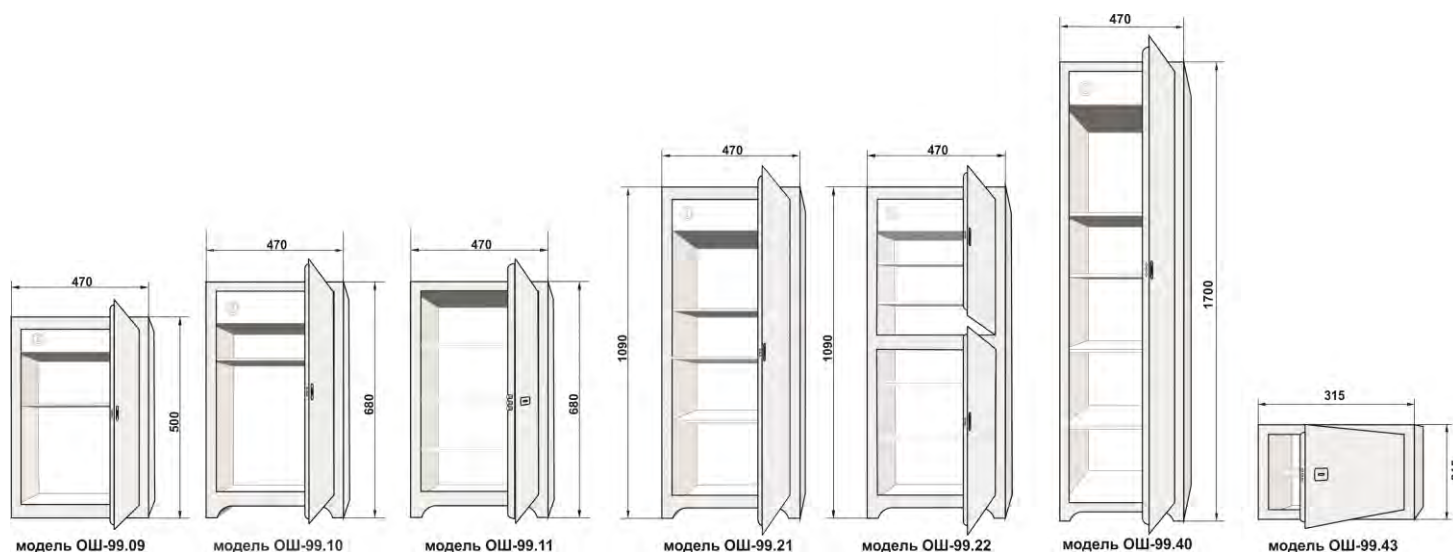

Сейф серии ОШ предназначен для хранения документов. Бухгалтерские сейфы STARDIS ОШ благодаря характеристикам прекрасно подойдут для использования в офисах компаний и домашнего хранения важных документов.

Предусмотрена возможность анкерного крепления сейфа к стене или полу, с предусмотренным усиленным крепежом, что позволяет повысить защитные свойства хранилища и не дадут злоумышленнику возможность вынести его из помещения.

Порошково-полимерное покрытие "Базальт" (серо-черный структурированный)

Двухцветное порошково полимерное покрытие (корпус/дверь) - наценка 5%

Другие порошково-полимерные покрытия (14 вариантов) - наценка 3%.

Доставка по адресу (в черте города) до подъезда: 600 руб. Подъем за этаж: 150 руб.

Модификация (модель)	Высота x Ширина x Глубина (мм.)	Масса (кг.)	Отделения/полки/трейзер (кол-во)	Тип замка дверцы (внешняя/трейзер)	Цена (руб.)
ОШ 99.09	500 x 470 x 350	14	1 / 1 / 1	Евролок /цилиндр.	4 409
ОШ 99.10	680 x 470 x 350	18	1 / 1 / 1	Евролок /цилиндр.	4 907
ОШ 99.11	680 x 470 x 350	17	1 / 2 / -	Евролок /-	4 493
ОШ 99.21	1090 x 470 x 350	24	1 / 3 / 1	Евролок /цилиндр.	6 123
ОШ 99.22	1090 x 470 x 350	26	2 / 2 / 1	Евролок /цилиндр.	6 990
ОШ 99.40	1700 x 470 x 350	43	1 / 7 / 1	Евролок /цилиндр.	9 460
ОШ 01.43	215 x 315 x 210	5	1 / 1 / -	Евролок /-	2 658

По желанию заказчика в шкафах могут быть предусмотрены отверстия для крепления к стене, полу.

Цены в рублях, без учета НДС 20%

Обращаем ваше внимание, что для улучшения технических параметров продукции, производитель может вносить незначительные изменения в конструкцию сейфа или его комплектацию (без предварительного уведомления).