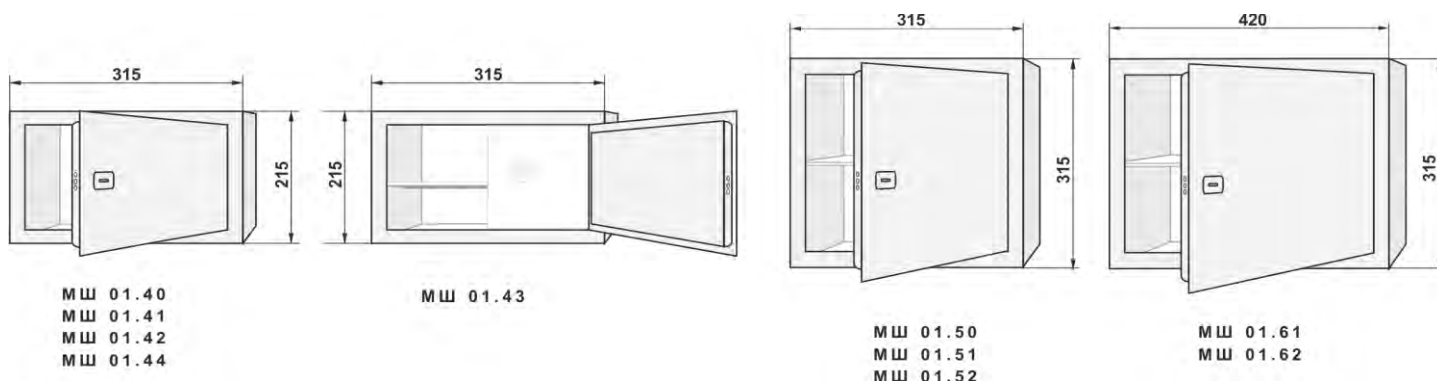

Другие порошково-полимерные покрытия (14 вариантов)
Двухцветное порошково полимерное покрытие (корпус/дверь) - наценка 5%
Отделка внутренней стороны сейфа ткань/экокожа - наценка 15%
Доставка по адресу (в черте города) до подъезда: 600 руб. Подъем за этаж: 150 руб.

Модификация (модель)	Высота x Ширина x Глубина (мм.)	Масса (кг.)	Отделения/полки/ (кол-во)	Тип замка дверцы (внешняя/трейзер)	Цена (руб.)
МШ 01.40	215 x 315 x 160	9	1 / 1	Сувальдный	7 296
МШ 01.41	215 x 315 x 190	10	1 / 1	Сувальдный	7 866
МШ 01.42	215 x 315 x 210	11	1 / 1	Сувальдный	7 991
МШ 01.43	215 x 315 x 260	12	1 / 1	Сувальдный	10 704
два пистолета и трейзер					
МШ 01.44	245 x 345 x 275	13	1 / 1	Сувальдный	7 946
МШ 01.50	315 x 315 x 160	11	1 / 1	Сувальдный	8 687
МШ 01.51	315 x 315 x 210	13	1 / 1	Сувальдный	9 211
МШ 01.52	315 x 315 x 260	14	1 / 1	Сувальдный	9 736
МШ 01.61	315 x 420 x 280	17	1 / 1	Сувальдный	10 978
МШ 01.62	315 x 420 x 365	19	1 / 1	Сувальдный	11 936

По желанию заказчика в шкафах могут быть предусмотрены отверстия для крепления к стене, полу.

Цены в рублях, без учета НДС 20%

Обращаем ваше внимание, что для улучшения технических параметров продукции, производитель может вносить незначительные изменения в конструкцию сейфа или его комплектацию (без предварительного уведомления).