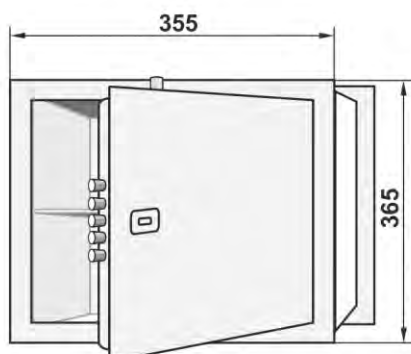

STARDIS

СЕЙФЫ ЗАКЛАДНЫЕ (ЗШ) / ПРАЙС-ЛИСТ

www.stardis.ru

Цельносварная конструкция
Усиленные скрытые петли IVER
Толщина металла двери - 10мм
Толщина металла корпус - 3мм
Специальная защитная пластина от высверливания замков

Уникальность закладного (настенного) сейфа Stardis в том, что он невидим. «Скрытый». Этот настенный сейф идеально подойдет для любого дома или офиса, поскольку его можно легко спрятать за картинами, зеркалами или мебелью. Поскольку основной корпус сейфа находится внутри стены, дверца позволяет ему располагаться вплотную к стене, обеспечивая скрытность. Усиленная передняя панель из стали повышенной прочности обеспечивает взломостойкость. Предусмотрена возможность анкерного крепления сейфа, что позволяет повысить защитные свойства хранилища и не дадут злоумышленнику возможность вынести его из помещения.

Другие порошково-полимерные покрытия (14 вариантов)
Двухцветное порошково полимерное покрытие (корпус/дверь) - наценка 5%
Отделка внутренней стороны сейфа ткань/экокожа - наценка 15%
Доставка по адресу (в черте города) до подъезда: 600 руб. Подъем за этаж: 150 руб.

Модификация (модель)	Передняя панель Высота x Ширина x Глубина с передней пан.(мм.)	Корпус Высота x Ширина x Глубина (мм.)	Масса (кг.)	Тип замка дверцы (внешняя/трейзер)	Цена (руб.)
ЗШ 02.30	265 x 355 x 190	215x 315x 180	22	сувальдный	19 152
ЗШ 02.41	365 x 355 x 285	315 x 315 x 275	31	сувальдный с ВРС	23 473
ЗШ 02.61	505 x 405 x 330	455 x 365 x 320	45	сувальдный с ВРС	31 270

Цены в рублях, без учета НДС 20%

ЗШ 02.41

Обращаем ваше внимание, что для улучшения технических параметров продукции, производитель может вносить незначительные изменения в конструкцию сейфа или его комплектацию (без предварительного уведомления).