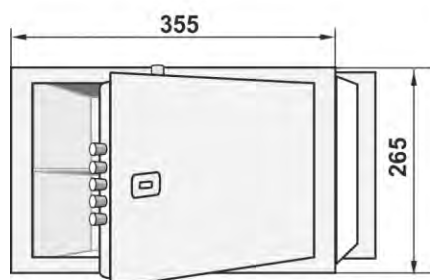

Уникальность закладного (настенного) сейфа Stardis в том, что он невидим. «Скрытый». Этот настенный сейф идеально подойдет для любого дома или офиса, поскольку его можно легко спрятать за картинами, зеркалами или мебелью. Поскольку основной корпус сейфа находится внутри стены, дверца позволяет ему располагаться вплотную к стене, обеспечивая скрытность. Усиленная передняя панель из стали повышенной прочности обеспечивает взломостойкость. Предусмотрена возможность анкерного крепления сейфа, что позволяет повысить защитные свойства хранилища и не дадут злоумышленнику возможность вынести его из помещения.

Другие порошково-полимерные покрытия (14 вариантов)
Двухцветное порошково полимерное покрытие (корпус/дверь) - наценка 5%
Отделка внутренней стороны сейфа ткань/экокожа - наценка 15%
Доставка по адресу (в черте города) до подъезда: 600 руб. Подъем за этаж: 150 руб.

Модификация (модель)	Передняя панель Высота x Ширина x Глубина с передней пан.(мм.)	Корпус Высота x Ширина x Глубина (мм.)	Масса (кг.)	Тип замка дверцы (внешняя/трейзер)	Цена (руб.)
ЗШ 02.30	265 x 355 x 190	215x 315x 180	22	сувальдный	19 152
ЗШ 02.41	365 x 355 x 285	315 x 315 x 275	31	сувальдный с ВРС	23 473
ЗШ 02.61	505 x 405 x 330	455 x 365 x 320	45	сувальдный с ВРС	31 270

Цены в рублях, без учета НДС 20%

ЗШ 02.30