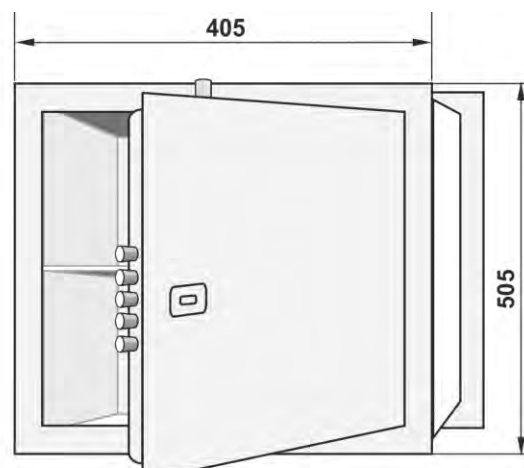

STARDIS

СЕЙФЫ ЗАКЛАДНЫЕ (ЗШ) / ПРАЙС-ЛИСТ

www.stardis.ru

Цельносварная конструкция
Усиленные скрытые петли IVER
Толщина металла двери - 10мм
Толщина металла корпус - 3мм
Специальная защитная пластина от высверливания замков

Уникальность закладного (настенного) сейфа Stardis в том, что он невидим. «Скрытый». Этот настенный сейф идеально подойдет для любого дома или офиса, поскольку его можно легко спрятать за картинами, зеркалами или мебелью. Поскольку основной корпус сейфа находится внутри стены, дверца позволяет ему располагаться вплотную к стене, обеспечивая скрытность. Усиленная передняя панель из стали повышенной прочности обеспечивает взломостойкость. Предусмотрена возможность анкерного крепления сейфа, что позволяет повысить защитные свойства хранилища и не дадут злоумышленнику возможность вынести его из помещения.

Другие порошково-полимерные покрытия (14 вариантов)
Двухцветное порошково полимерное покрытие (корпус/дверь) - наценка 5%
Отделка внутренней стороны сейфа ткань/экокожа - наценка 15%
Доставка по адресу (в черте города) до подъезда: 600 руб. Подъем за этаж: 150 руб.

Модификация (модель)	Передняя панель Высота x Ширина x Глубина с передней пан.(мм.)	Корпус Высота x Ширина x Глубина (мм.)	Масса (кг.)	Тип замка дверцы (внешняя/трейзер)	Цена (руб.)
ЗШ 02.30	265 x 355 x 190	215x 315x 180	22	сувальдный	19 152
ЗШ 02.41	365 x 355 x 285	315 x 315 x 275	31	сувальдный с ВРС	23 473
ЗШ 02.61	505 x 405 x 330	455 x 365 x 320	45	сувальдный с ВРС	31 270

Цены в рублях, без учета НДС 20%

ЗШ 02.61

Обращаем ваше внимание, что для улучшения технических параметров продукции, производитель может вносить незначительные изменения в конструкцию сейфа или его комплектацию (без предварительного уведомления).